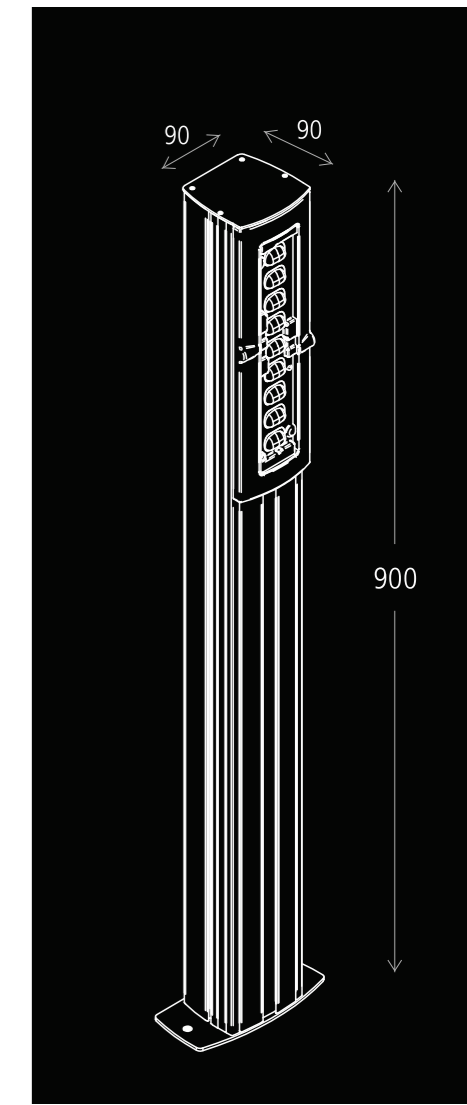

Cuerpo realizado en aluminio extruido anodizado. Opcional en 4 Colores tanto los marcos como la estructura de la columna. Lo que permite al usuario combinar la luminaria con respecto al espacio o al gusto del usuario.

COLORES OPCIONALES

3.000K (BCO CÁLIDO) ó 5.000K (BCO FRIO)

VIDA UTIL:

75.000 HRS

ANGULO DE APERTURA:

ASIMETRICA

CORRIENTE DE ENTRADA:

0.16

DIMERIZABLE:

SI

+ | colores opcionales de columnas

dimensiones de la luminaria | +

+ | más informacion

WWW.LEDSCENE.COM.AR

CHASCOMUS 4766 | CABA | ARGENTINA

tel: +54 (11) 5290 3819