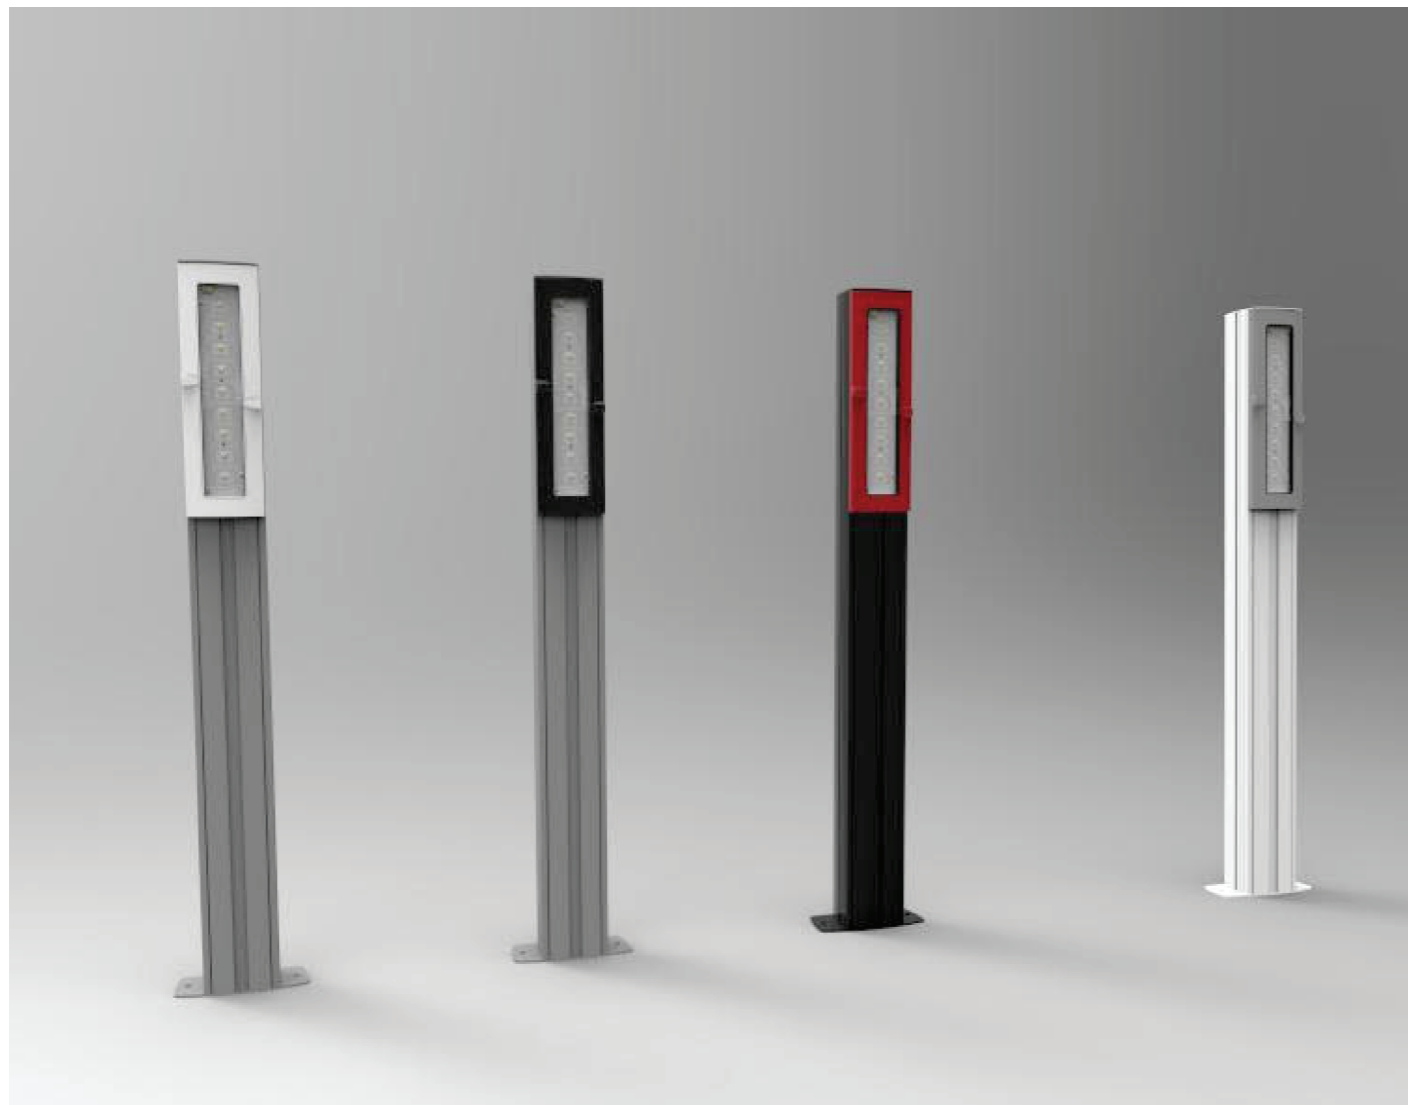

+ | colores opcionales de columnas