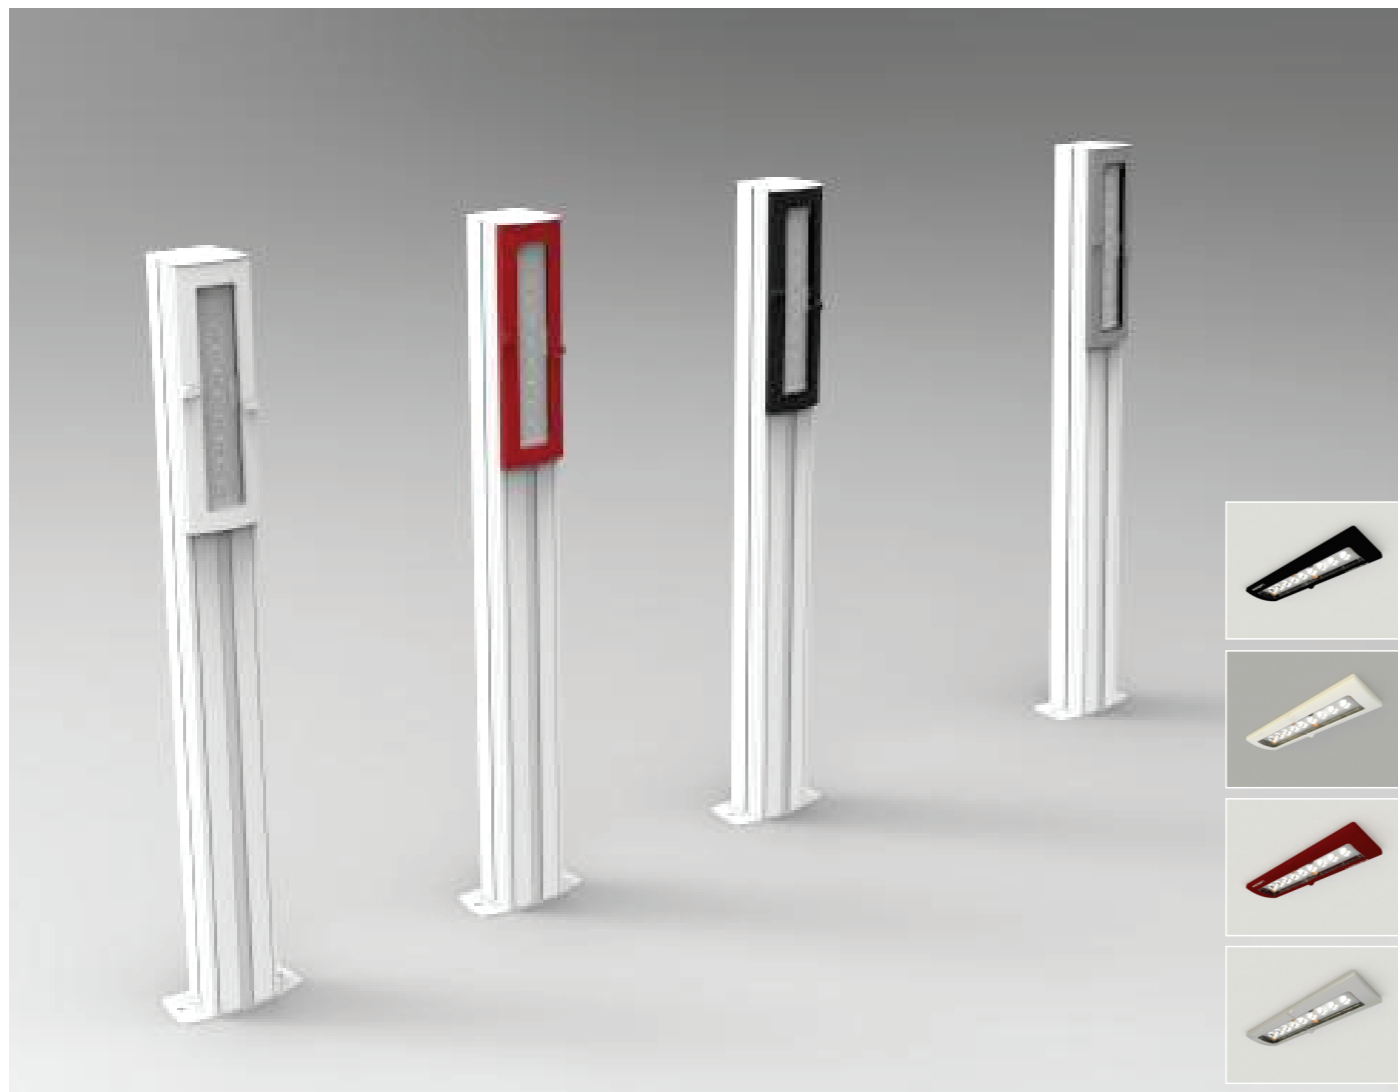

TOTEM STICKWASH | LINEA DECO

DISEÑO DE LUMINARIA LED | LINEA DECO

TOTEM STICKWASH | LINEA DECO

Luminaria led de diseño vanguardista para iluminación de interiores.
Ideal para iluminar caminos, senderos y aquellos espacios donde se necesite no solo ser iluminados sino también decorados.
Sus opcionales colores permiten adaptarse a los gustos de cada usuario y a los espacios donde se instalen.

TOTEM STICKWASH es una luminaria led de muy bajo consumo energético y alto rendimiento lumínico. Diseñada morfológicamente, mecánicamente y estéticamente diferente a todo lo conocido en el mercado.

Alta robustez y confiabilidad para una larga vida útil proyectada. Ideal para iluminar espacios exteriores (IP64) tanto de baja como grandes alturas de montaje.

Cuerpo realizado en aluminio extruido anodizado. Opcional en 4 Colores tanto los marcos como la estructura de la columna. Lo que permite al usuario combinar la luminaria con respecto al espacio o al gusto del usuario.

Opcional también en los colores: Blanco Calido (3.000K) ó Blanco Frio (5.000K).

+ | colores opcionales de marcos

características técnicas | +

CARACTERÍSTICAS TÉCNICAS

NOMBRE:

STICKWASH TOTEM

MODELO:

STKCKASAS415151262626