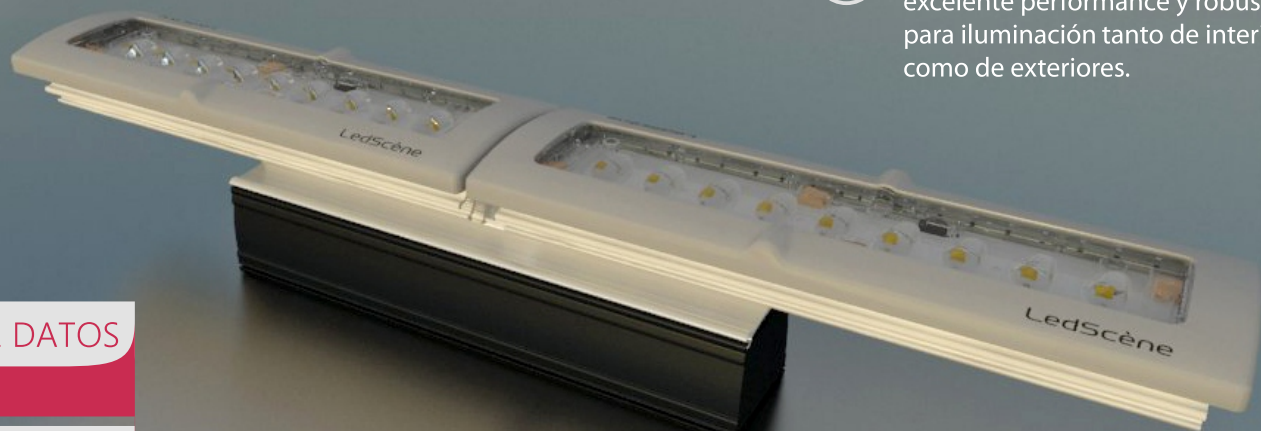

Diseño inteligente combinado con excelente performance y robustez para iluminación tanto de interiores como de exteriores.

HOJA DE DATOS

STICKWASH V3 600X1

Luminaria LED

CARACTERÍSTICAS ELÉCTRICAS DEL PRODUCTO

_Vida Util:
Mayor a 73.000hs (L70B10)

_Grado Protección:
IP 66

_Corriente **_THD**
0.48 <10%

_Dimerizable
Si

01 CARACTERÍSTICAS GENERALES

Luminaria LED de alta eficacia lumínica y muy bajo consumo. Diseñada morfológicamente, mecánicamente y estéticamente diferente a todo lo conocido en el mercado.

Alta robustez y confiabilidad para una larga vida útil proyectada. Ideal para reemplazar luminarias hasta 250W e iluminar espacios tanto interiores como exteriores.

Cuerpo realizado en aluminio extruido anodizado natural.

Máscaras de cierre en opcional en 4 colores: Gris, Blanco, Negro y rojo. Lo que permite al usuario combinar los componentes de la luminaria a su gusto.

Sus distintas opciones de ópticas permiten iluminar toda clase de superficies y alturas tanto indoor como outdoor, generando una iluminación homogénea.