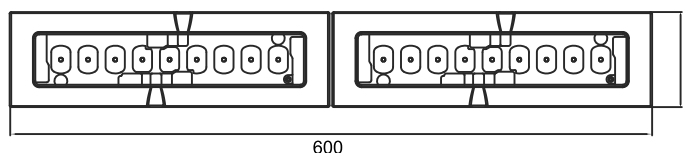

02 MEDIDAS DE LA LUMINARIA