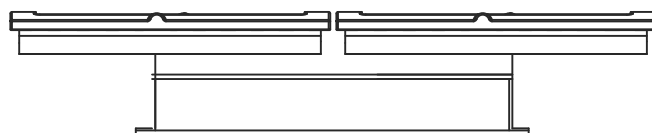

02 MEDIDAS DE LA LUMINARIA