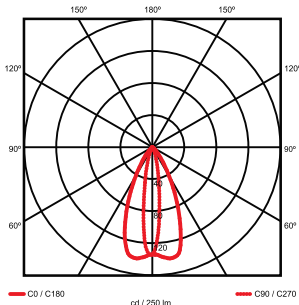

Máscaras de cierre en opcional en 4 colores: Gris, Blanco, Negro y rojo. Lo que permite al usuario combinar los componentes de la luminaria a su gusto.

Sus distintas opciones de ópticas permiten iluminar toda clase de superficies y alturas tanto indoor como outdoor, generando una iluminación homogénea.

02 MEDIDAS DE LA LUMINARIA

03 FOTOMETRIAS OPCIONALES

20°X60° | ELIPTICA

90° | SIMETRICA

ASIMETRICA

04 CÓDIGOS COMERCIALES

CÓDIGOS

DESCRIPCIÓN