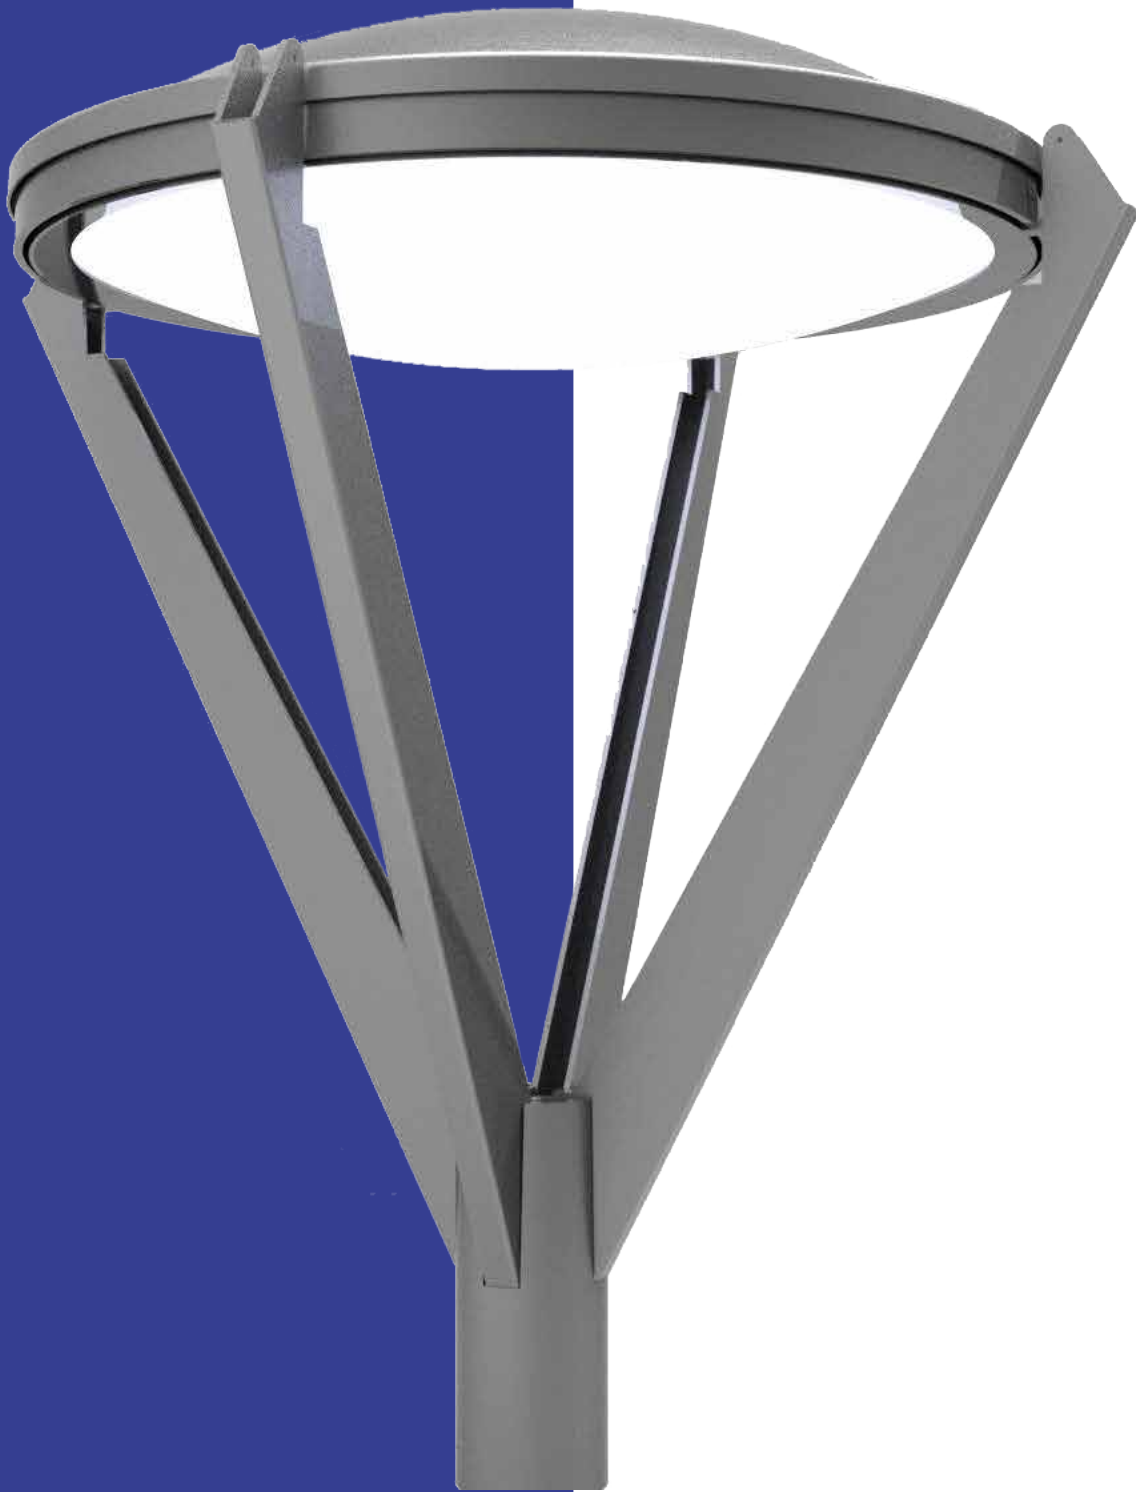

IEP

UNA EMPRESA
DEL GRUPO
simon

F05

CNX - SOA

DATOS FOTOMÉTRICOS*

Grupo Óptico: sistema modular con módulos LED 1X15

Temperatura de color **	3000K
	4000K
Índice de Reproducción cromática	>70
Duración de los LED (L70B10)	50.000h
Flujo luminoso*	hasta 16.020 lm
Eficiencia de la luminaria	hasta 130 lm/W
Distribución fotométrica* **	Simétrica
FHS Inst.	E1
Módulos LED	3 - 6
LED	135 a 270

* Depende del modelo

** Bajo demanda

Distribución fotométrica simétrica

Instalación recomendada desde 3m hasta 6m. de altura

PARÁMETROS ELÉCTRICOS*

C.Placas	Cantidad Led	Potencia (W)	Flujo luminoso	Lm/w
9 placas	135	60W	8010lm	133lm/w
12 placas	180	81W	10680lm	131lm/W
15 placas	225	101W	13350lm	132lm/W
18 placas	270	121W	16020lm	132lm/W

* Depende del modelo ** Bajo demanda

DIMENSIONES FÍSICAS

Fijación Post Top	Columna Ø60mm con 100mm de longitud.
Grado IP	IP65
Grado IK	IK09
Superficie al viento	0,18 / 0,23 m ²
Peso	Min 12 kg
Materiales	
Base	Fundición inyectada de aluminio
Tapa superior	Lámina conformada de aluminio
Difusor	Transparente, Metacrilato de alta resistencia al impacto. Opal, Polímero técnico.
Sistema de cierre	Palancas de fundición inyectada de aluminio
Reciclabilidad	