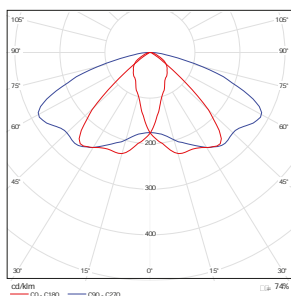

IEP

UNA EMPRESA
DEL GRUPO
simon

F05

CNX - SOA

DATOS FOTOMÉTRICOS*

Grupo Óptico: sistema modular con módulos LED 1X15

Temperatura de color **	3000K
	4000K
Índice de Reproducción cromática	>70
Duración de los LED (L70B10)	50.000h
Flujo luminoso*	hasta 16.020 lm
Eficiencia de la luminaria	hasta 130 lm/W
Distribución fotométrica* **	Simétrica
FHS Inst.	E1
Módulos LED	3 - 6
LED	135 a 270

* Depende del modelo

** Bajo demanda

Distribución fotométrica simétrica

Instalación recomendada desde 3m hasta 6m. de altura

PARÁMETROS ELÉCTRICOS*

C.Placas	Cantidad Led	Potencia (W)	Flujo luminoso	Lm/w
9 placas	135	60W	8010lm	133lm/w
12 placas	180	81W	10680lm	131lm/W
15 placas	225	101W	13350lm	132lm/W
18 placas	270	121W	16020lm	132lm/W

* Depende del modelo ** Bajo demanda

DIMENSIONES FÍSICAS

Fijación Post Top	Columna Ø60mm con 100mm de longitud.
Grado IP	IP65
Grado IK	IK09
Superficie al viento	0,18 / 0,23 m ²
Peso	Min 12 kg
Materiales	
Base	Fundición inyectada de aluminio
Tapa superior	Lámina conformada de aluminio
Difusor	Transparente, Metacrilato de alta resistencia al impacto. Opal, Polímero técnico.
Sistema de cierre	Palancas de fundición inyectada de aluminio
Reciclabilidad	