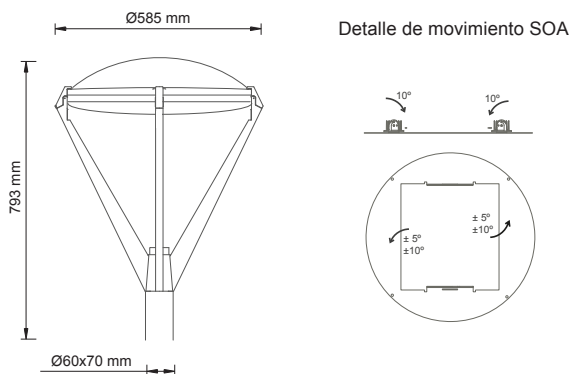

Dimensiones

Acabados

Acabado Simon Lighting estándar	Color: GYDECO
	GY9007
	Colores Simon Lighting – bajo demanda
	Otros colores RAL – bajo demanda

Suministro y embalaje

Embalado en caja de cartón reciclable con etiqueta identificativa para proteger el producto durante el transporte y almacenamiento.

Mantenimiento

Mantener limpia la superficie del difusor para conseguir el máximo flujo luminoso. Utilizar un trapo húmedo sin ningún tipo de producto agresivo ni detergente.